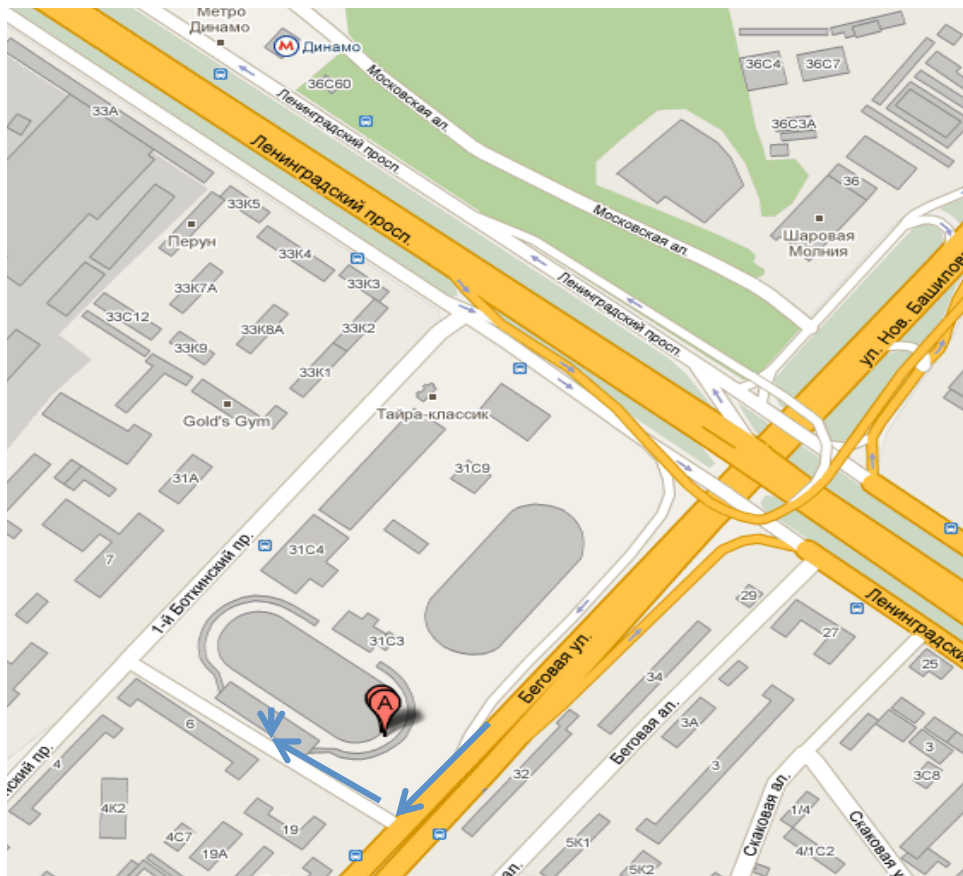

R

RENAISSANCE
MOSCOW MONARCH CENTRE
HOTEL

- **Обозначения: А – центральный вход в отель.**
- **Сверните направо на 1-й Боткинский проезд и двигайтесь прямо, справа будет поворот к шлагбауму.**
- **На охране , пожалуйста, покажите мемо на ввоз оборудования и Вас пропустят.**